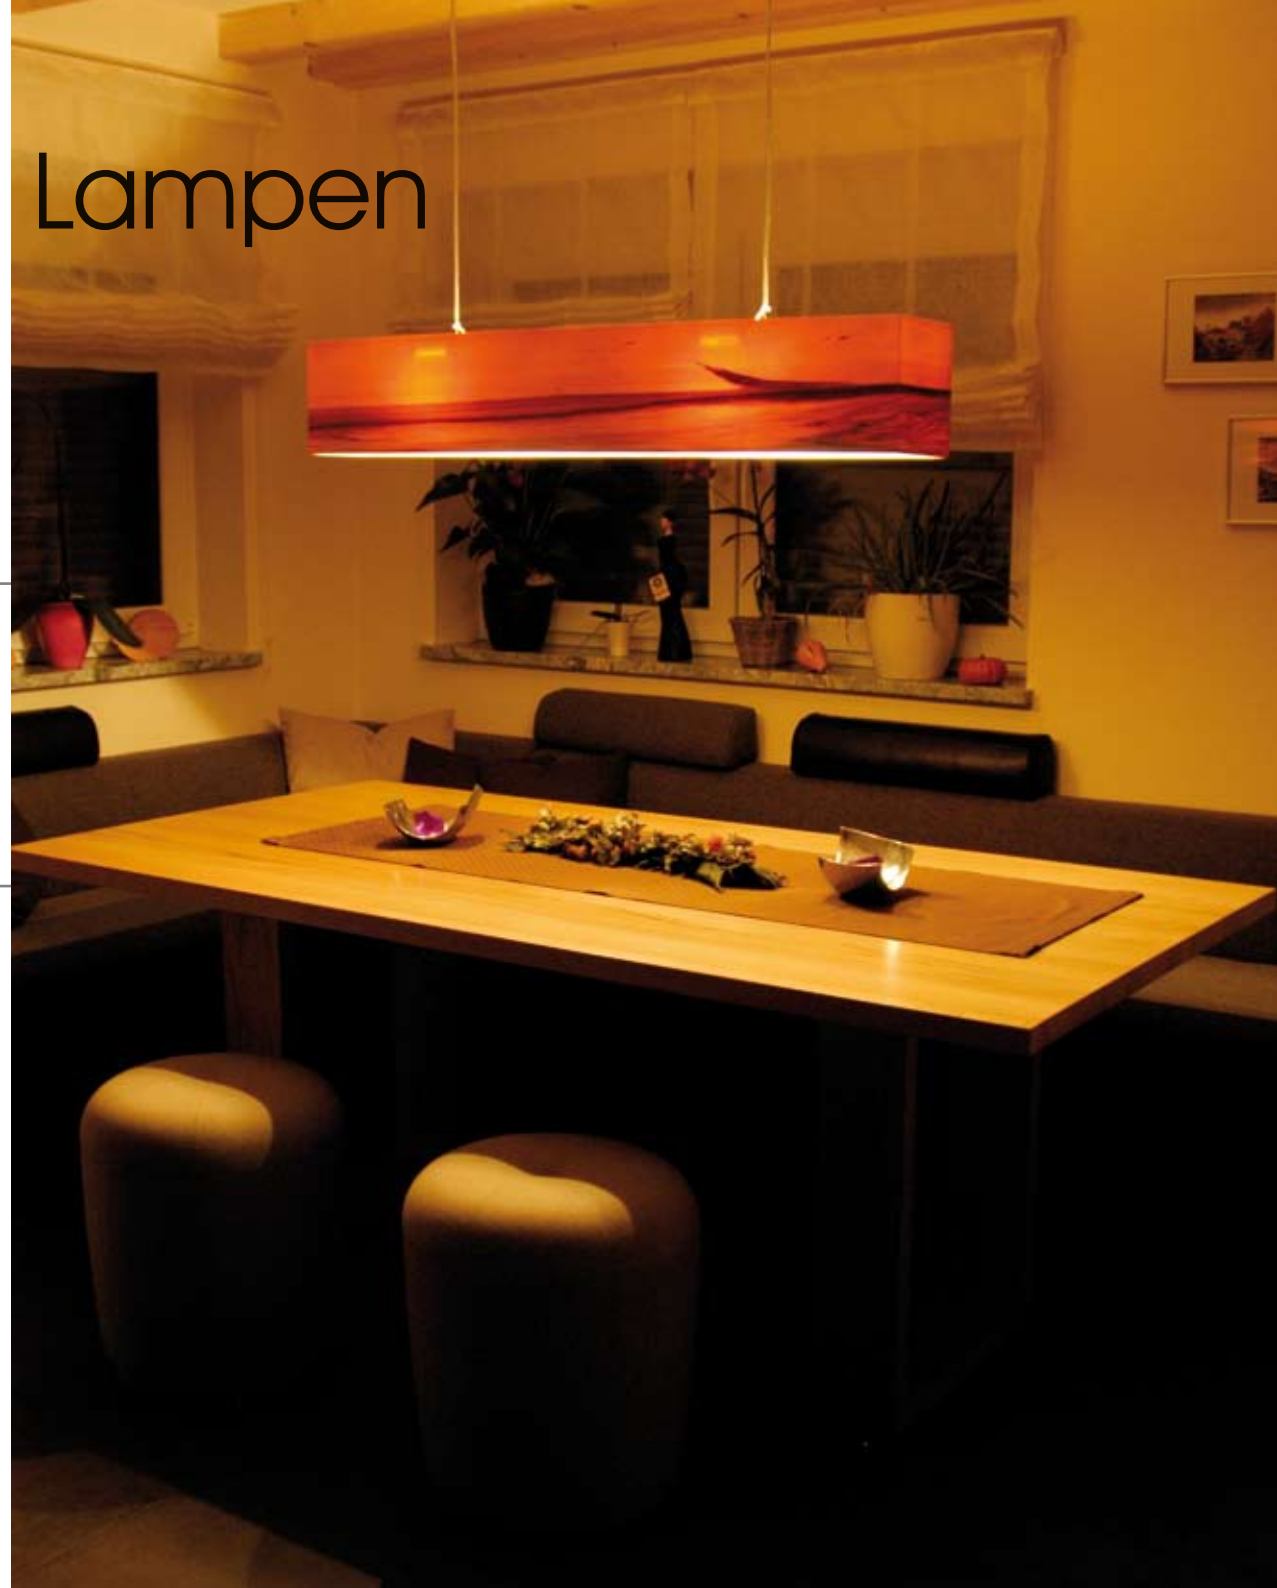

Harmonie und Einzigartigkeit strahlt der Tisch aus edlem Oliveschenholz aus - ein Blickfang in jedem großen Raum.

Authentizität
Wärme
Haptik
Natürlichkeit

Speisetisch in heimischem Farbkernahorn

Das Holz des Farbkernahorns ist ein besonderes Holz mit dezenter Maserung, die eine warme Wohlfühlatmosphäre in Ihren Wohnraum bringt. Als Kontrast dazu wirken die Stahlfüße mit ihrer Patina aus Rost. Eine Lackschicht stoppt den Prozeß des Rostens. Das Fußgestell mit viel Beinfreiheit sorgt für leichten Einstieg in die Bank. Die Tischkanten sind schräg profiliert um dem Tisch Leichtigkeit zu geben. Alle Kanten sind abgerundet um ein angenehmes Berührungserlebnis zu schaffen.

Die Materialkombination aus edlem Holz und Stahlfüßen mit besonderer Formgebung macht die 3,5m lange Tafel zu einem Blickfang und Designobjekt.

Harmonie der Kontraste

Das sanfte, heimische Kirschbaumholz ist mit dem Material der modernen Architektur gepaart. Der harte, kalte Beton schafft einen spannungsreichen Kontrast.

Holzmöbel bringen ein angenehmes Ambiente.

Wir bieten Ihnen faszinierende Materialkombinationen mit edlem Holz, echtem Schiefer, Metall, Glas.

Teilen sie uns Ihre Wünsche mit ...

Tresen und Küche

Der Tresen in Weißbuche vermittelt zwischen Koch- und Speisebereich.
Die bewegte Astform bringt eine natürliche Stimmung und fügt sich harmonisch in das Gesamtbild ein.

Archaisch echt präsentiert sich die Speiselampe aus Mooreiche. Die rissige Struktur verleiht dem Speisebereich einen lebendigen und natürlichen Charakter.

Das dunkle Mooreicheholz ist Jahrtausende alt - ein Relikt aus der Steinzeit. Die Oberfläche ist naturbelassen. Dimmbar und schaltbar über einen unsichtbaren Schalter an der Lampe.