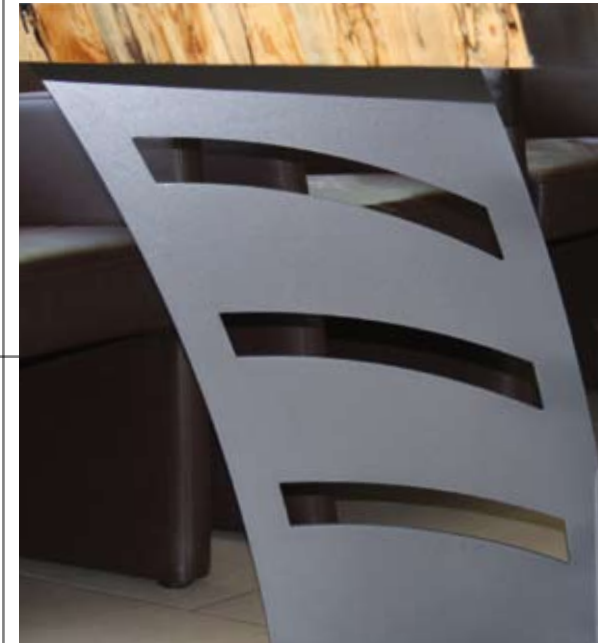

Harmonie der Kontraste